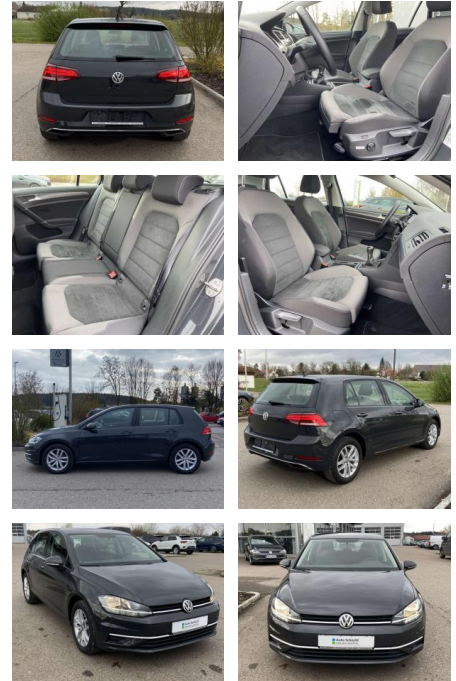

Volkswagen Golf 1.6 TDI COMFORTLINE NAVI+SHZ+PDC

SS00-087253 **Angebotsnr.:**

Erstzulassung:	Kilometer:	Farbe:	Leistung:	Kraftstoffart:
01.07.2019	25.250		85 kW / 116 PS	Benzin

PREIS
19.820 €

FINANZIERUNGSBEISPIEL

- Anti-Blockiersystem ABS

Multimedia

- Radio

Interieur

- Sitzheizung vorne Mittelarmlehne vorne Kindersitzverankerung für Kindersitzsystem ISOFIX Rücksitzbanklehne geteilt umlegbar mit Mittelarmlehne ergoActive Sitz mit 14-Wege-Einstellung auf der Fahrerseite klimatisiertes Handschuhfach Sport-Komfortsitze vorne el. Lendenwirbelstütze Fahrersitz mit Massagefunktion Multifunktions-Lederlenkrad 2 Leseleuchten vorn und 2 hinten Make-Up Spiegel
- beleuchtet Vordersitze höhenverstellbar