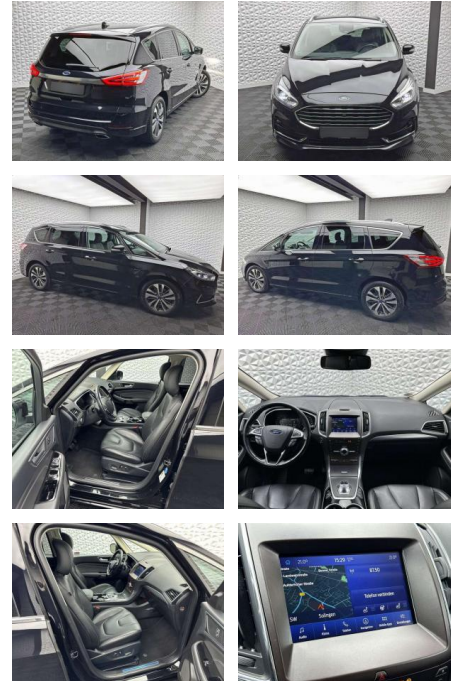

UW00-2144432 **Angebotsnr.:**

Erstzulassung:	Kilometer:	Farbe:	Leistung:	Kraftstoffart:	Verbr. komb.	CO2-Emission	CO2-Klasse (WLTP)
01.12.2020	74.987	Schwarz	140 kW / 190 PS	Benzin	5,1 l/100km	134 g/km	D