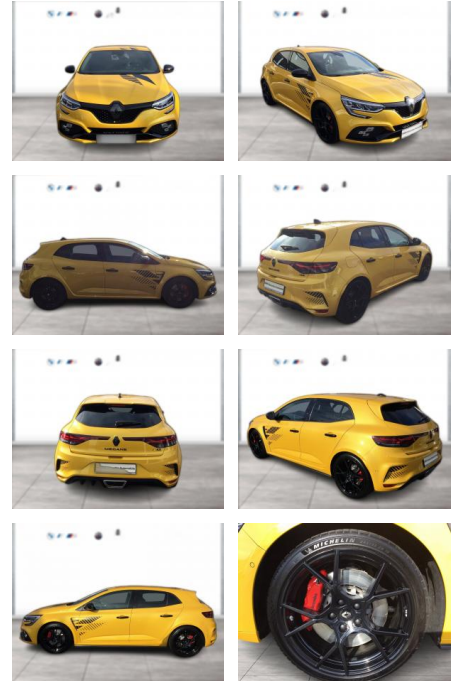

## Renault Megane 1.8 TCE R.S. ULTIME DKG HUD NAVI

WG05-263703 Angebotsnr.:

Erstzulassung:	Kilometer:	Farbe:	Leistung:	Kraftstoffart:
01.08.2023	10.500	Gelb	221 kW / 300 PS	Benzin

PREIS	FINANZIERUNGSBEISPIEL	
<b>47.540 €</b>	Laufzeit: 72 Monate	Anzahlung: 25 %
	Basis-Finanzierung:**	Mtl. Rate:
	Zielraten-Finanzierung:**	<b>403 €</b>