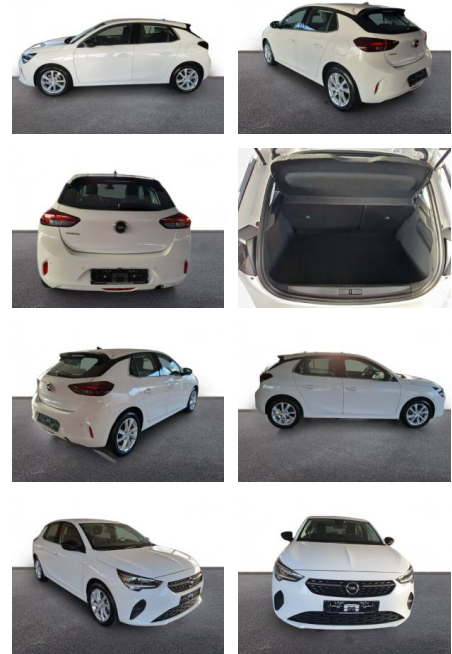

Ihr Ansprechpartner

Herr Mathias Markusch
E-Mail: mathias.markusch@krausecars.de
Telefon: 0355 58130

Autohaus Krause u. Sohn
Sachsendorfer Str. 3 - 03051 Cottbus - Tel.: 0355 / 58130

Opel Corsa F Elegance 1.2 LED DAB PDC

AH32-P404584 **Angebotsnr.:**

Erstzulassung:	Kilometer:	Farbe:	Leistung:	Kraftstoffart:
01.03.2023	19.832	Weiß	55 kW / 75 PS	Benzin

PREIS
15.600 €

FINANZIERUNGSBEISPIEL

Laufzeit: 72 Monate Anzahlung: 25 %
Basis-Finanzierung:* Mtl. Rate:
Zielraten-Finanzierung:** **132 €**