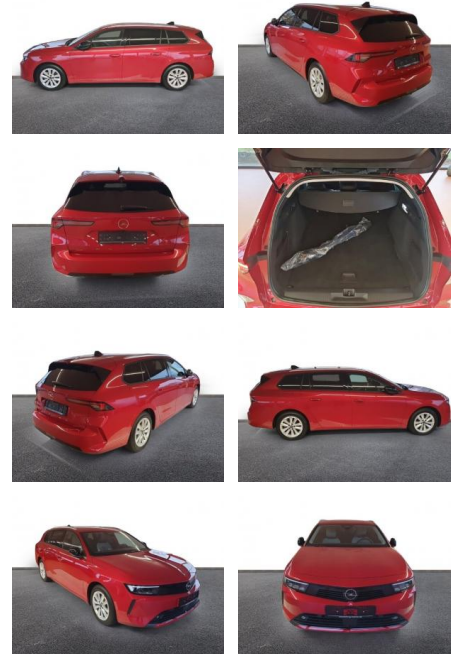

AH32-P105205 **Angebotsnr.:**

Erstzulassung:	Kilometer:	Farbe:	Leistung:	Kraftstoffart:
01.07.2023	20.260	Rot	81 kW / 110 PS	Benzin

PREIS
23.550 €

FINANZIERUNGSBEISPIEL

Laufzeit: 72 Monate Anzahlung: 25 %
Basis-Finanzierung:* Mtl. Rate:
Zielraten-Finanzierung:** **1.199 €**