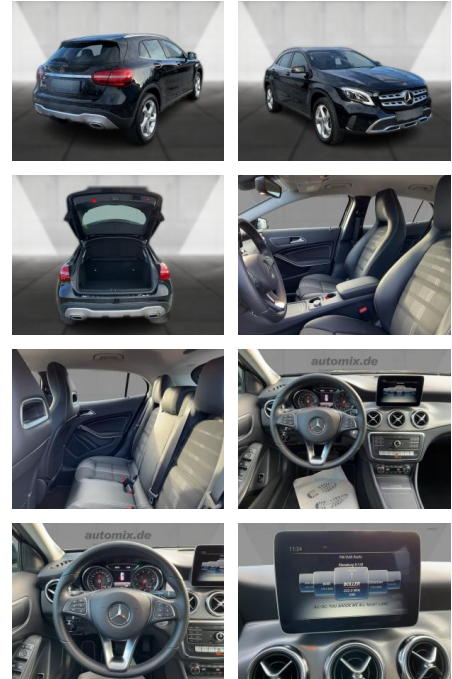

Ihr Ansprechpartner

Herr Benjamin Loeff
E-Mail: benjamin.loeff@krausecars.de
Telefon: 0355 58130

Autohaus Krause u. Sohn
Sachsendorfer Str. 3 - 03051 Cottbus - Tel.: 0355 / 58130

Mercedes-Benz GLA 200 ,AUTOM.,Navi,LED,SHZ,PDC,K...

WA00-30685 **Angebotsnr.:**

Erstzulassung:	Kilometer:	Farbe:	Leistung:	Kraftstoffart:
01.03.2020	23.004	Schwarz	115 kW / 156 PS	Benzin

PREIS 30.910 €	FINANZIERUNGSBEISPIEL	
	Laufzeit: 72 Monate	Anzahlung: 25 %
	Basis-Finanzierung:**	Mtl. Rate:
	Zielraten-Finanzierung:**	262 €