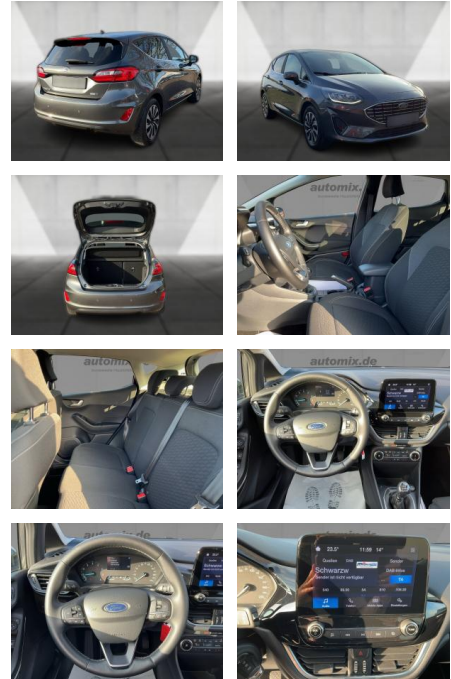

Ihr Ansprechpartner

Herr Benjamin Loeff
E-Mail: benjamin.loeff@krausecars.de
Telefon: 0355 58130

Autohaus Krause u. Sohn
Sachsendorfer Str. 3 - 03051 Cottbus - Tel.: 0355 / 58130

Ford Fiesta ,LED,SHZ,Navi,Tempomat,PDC

WA00-30686 **Angebotsnr.:**

Erstzulassung:	Kilometer:	Farbe:	Leistung:	Kraftstoffart:
01.03.2022	62.100	Grau	92 kW / 125 PS	Benzin

PREIS 18.900 €	FINANZIERUNGSBEISPIEL	
	Laufzeit: 72 Monate	Anzahlung: 25 %
	Basis-Finanzierung:**	Mtl. Rate:
	Zielraten-Finanzierung:**	160 €

Multimedia

- Radio
- Navigation mit Bildschirm
- MP3 Anschluss
- Bluetooth

Komfort

- Zentralverriegelung
- Bordcomputer

Interieur

- Multifunktionslenkrad
- Sportsitze
- el. Fensterheber
- Sitzheizung

Exterieur