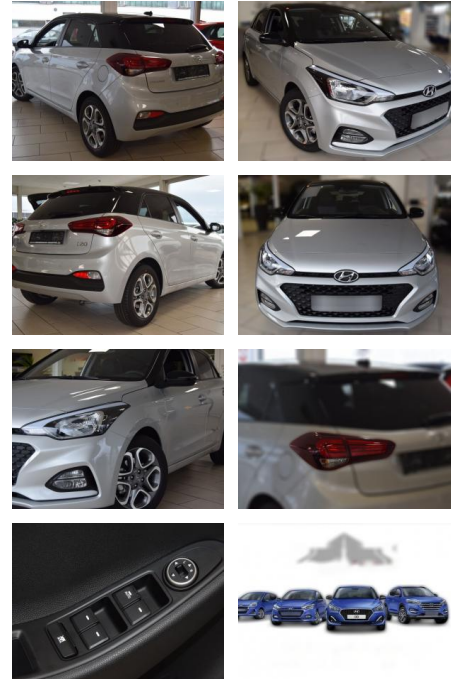

HE03-449461_3070 Gebotsnr.:

Erstzulassung:	Kilometer:	Farbe:	Leistung:	Kraftstoffart:
01.11.2019	21.686	Diverse	74 kW / 101 PS	Benzin

PREIS
16.090 €

FINANZIERUNGSBEISPIEL

Laufzeit: 72 Monate Anzahlung: 25 %
Basis-Finanzierung:* Mtl. Rate:
Zielraten-Finanzierung:** **136 €**