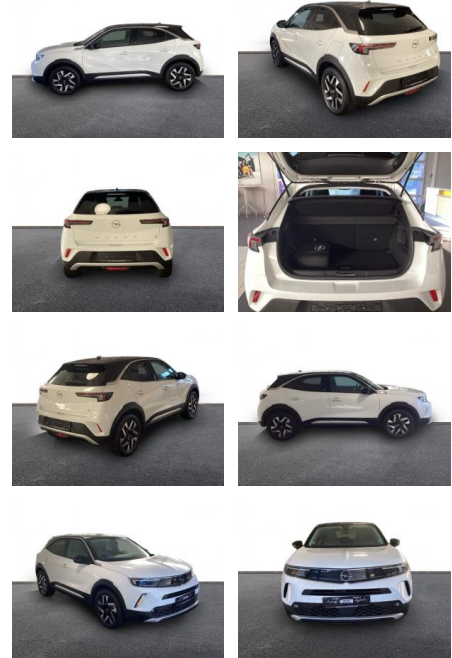

## Opel Mokka-e Elegance Allwetterreifen Kamera

AH32-MW074200 Angebotsnr.:

Erstzulassung:	Kilometer:	Farbe:	Leistung:	Kraftstoffart:
01.10.2021	16.500	Weiß	100 kW / 136 PS	Elektro

**PREIS**  
**19.310 €**