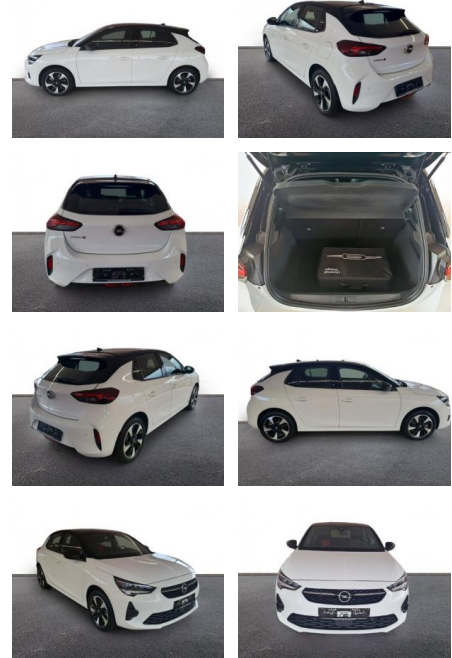

## Opel Corsa-e GS Line LED Apple CarPlay

AH32-P403840 **Angebotsnr.:**

Erstzulassung:	Kilometer:	Farbe:	Leistung:	Kraftstoffart:
01.03.2023	9.204	Weiß	100 kW / 136 PS	Elektro

**PREIS**  
**21.430 €**