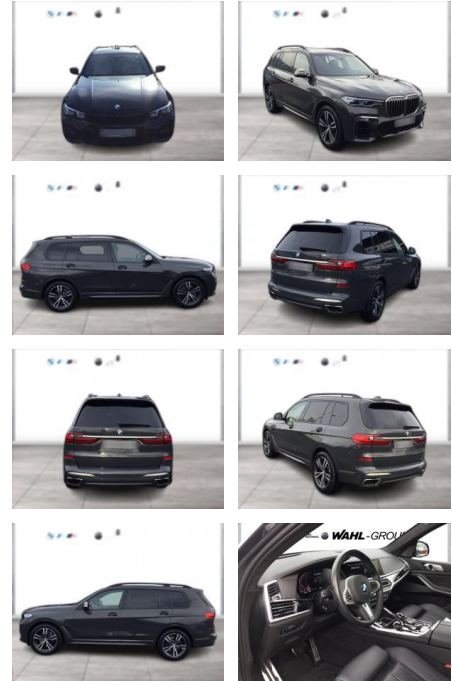

WG05-231984 **Angebotsnr.:**

Erstzulassung:	Kilometer:	Farbe:	Leistung:	Kraftstoffart:
01.09.2021	48.200	Grau	390 kW / 530 PS	Benzin

PREIS	FINANZIERUNGSBEISPIEL	
83.790 €	Laufzeit: 72 Monate	Anzahlung: 25 %
	Basis-Finanzierung:**	Mtl. Rate:
	Zielraten-Finanzierung:**	710 €