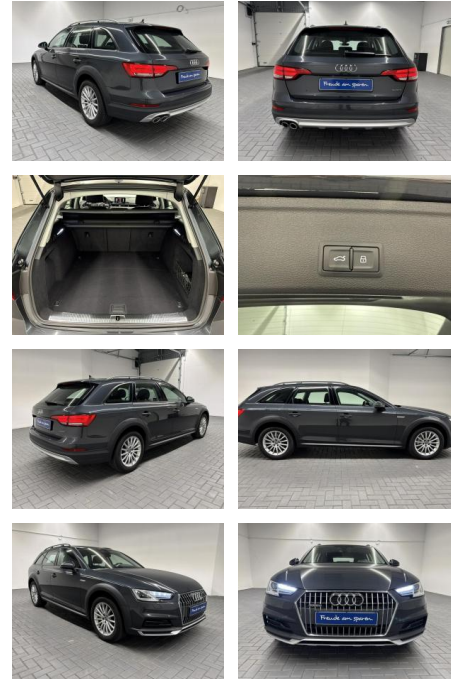

Audi A4 Allroad quattro Bi-Xenon/VirCo

AM35-29268 **Angebotsnr.:**

Erstzulassung:	Kilometer:	Farbe:	Leistung:	Kraftstoffart:
30.07.2018	86.980		140 kW / 190 PS	Diesel

PREIS
35.340 €

FINANZIERUNGSBEISPIEL
Laufzeit: 72 Monate Anzahlung: 25 %
Basis-Finanzierung:* Mtl. Rate:
Zielraten-Finanzierung:** **299 €**