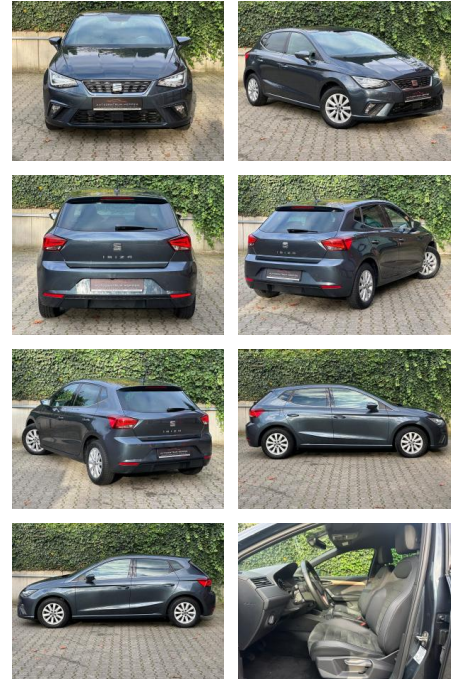

Ihr Ansprechpartner

Herr Mathias Markusch

E-Mail: mathias.markusch@krausecars.de

Telefon: 0355 58130

Autohaus Krause u. Sohn
Sachsendorfer Str. 3 - 03051 Cottbus - Tel.: 0355 / 58130

Seat Ibiza 1.0 TSI Xcellence *Led*Rückfahrkamera...

AM65-KK2410-~~Angabe~~...

Erstzulassung: 05.11.2019 **Kilometer:** 55.000 **Farbe:** **Leistung:** 70 kW / 95 PS **Kraftstoffart:** Benzin

PREIS 17.470 €	FINANZIERUNGSBEISPIEL	
	Laufzeit: 72 Monate	Anzahlung: 25 %
	Basis-Finanzierung:**	Mtl. Rate:
	Zielraten-Finanzierung:**	148 €