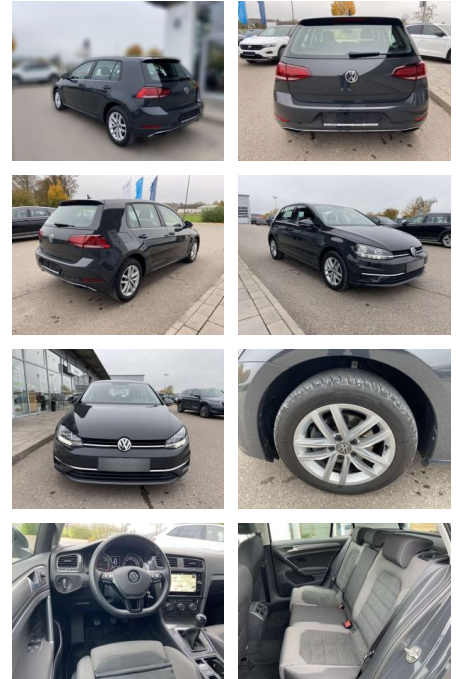

## Volkswagen Golf 1.6 TDI Comfortline NAVI+SHZ+PDC

SS00-205393 **Angebotsnr.:**

Erstzulassung:	Kilometer:	Farbe:	Leistung:	Kraftstoffart:
01.07.2019	29.260		85 kW / 116 PS	Benzin

**PREIS**  
**19.820 €**