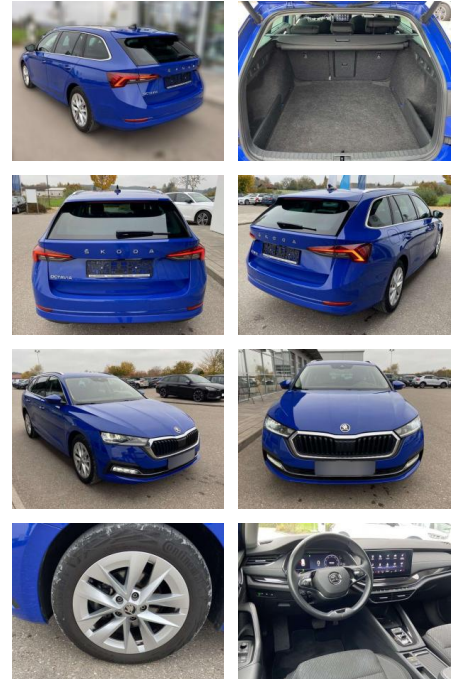

## Skoda Octavia Combi 2.0 TDI DSG Style

SS00-033922CAngebotsnr.:

Erstzulassung:	Kilometer:	Farbe:	Leistung:	Kraftstoffart:
01.03.2021	57.962		110 kW / 150 PS	Benzin

**PREIS**  
**27.880 €**

**FINANZIERUNGSBEISPIEL**  
Laufzeit: 72 Monate      Anzahlung: 25 %  
Basis-Finanzierung:\*      Mtl. Rate:  
Zielraten-Finanzierung:\*\* **236 €**