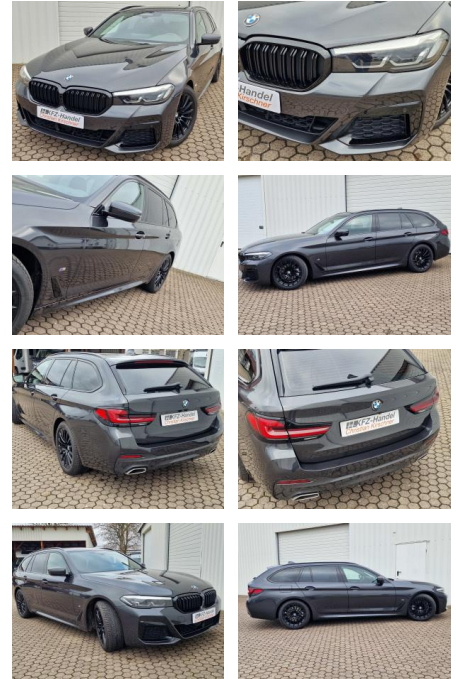

Ihr Ansprechpartner

Herr Mathias Markusch
E-Mail: mathias.markusch@krausecars.de
Telefon: 0355 58130

Autohaus Krause u. Sohn
Sachsendorfer Str. 3 - 03051 Cottbus - Tel.: 0355 / 58130

BMW 520d M-Sport*AHK*Virtual Cock.*ACC*DAB*R-Cam

KK00-4-15571 Angebotsnr.:

Erstzulassung:	Kilometer:	Farbe:	Leistung:	Kraftstoffart:
14.01.2021	67.500	Grau	140 kW / 190 PS	Diesel

PREIS	FINANZIERUNGSBEISPIEL	
39.510 €	Laufzeit: 72 Monate	Anzahlung: 25 %
	Basis-Finanzierung:**	Mtl. Rate:
	Zielraten-Finanzierung:**	335 €