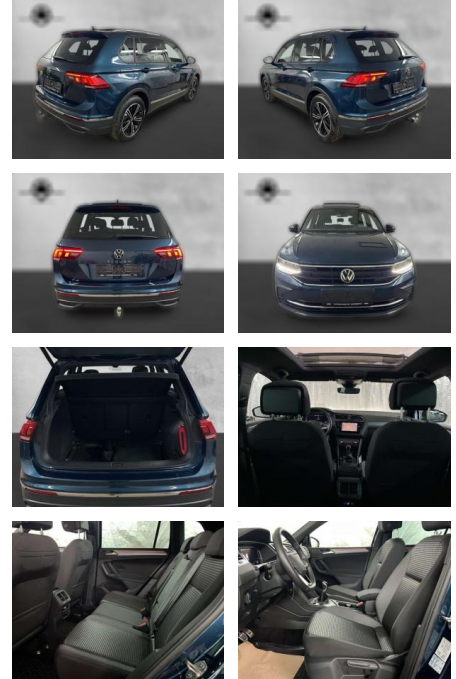

Volkswagen Tiguan 1.5 TSI LED PANO HUD

AP38-4288810 **Angebotsnr.:**

Erstzulassung:	Kilometer:	Farbe:	Leistung:	Kraftstoffart:	Verbr. komb.	CO2-Emission	CO2-Klasse (WLTP)
01.02.2023	15.650	Blau	96 kW / 131 PS	Benzin	6,7 l/100km	153 g/km	E