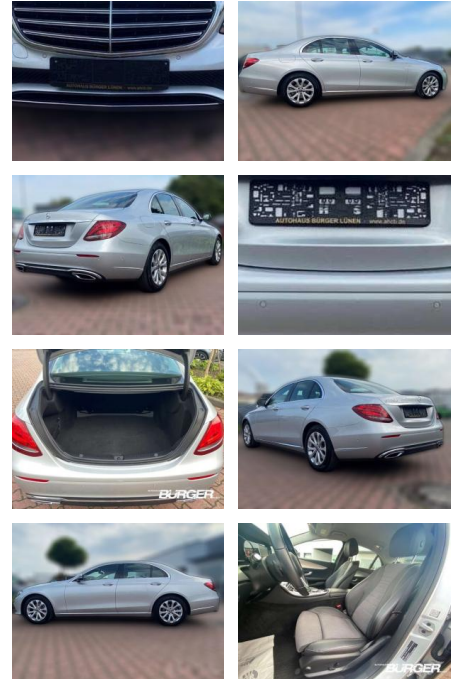

Mercedes-Benz E 220 Navi Avantgarde Interieur PD...

CB01-A613599Angebotsnr.:

Erstzulassung:	Kilometer:	Farbe:	Leistung:	Kraftstoffart:
01.03.2019	69.800	silber	143 kW / 194 PS	Diesel

PREIS
31.240 €

FINANZIERUNGSBEISPIEL