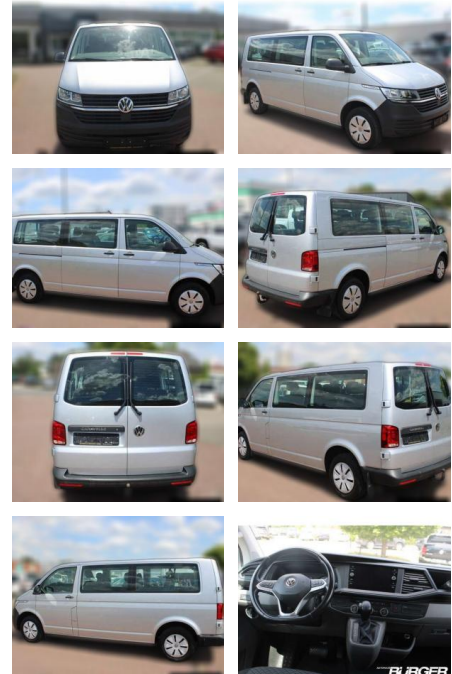

Volkswagen T6.1 Caravelle lang StandHZG AHK Navi

CB01-H036386Angebotsnr.:

Erstzulassung:	Kilometer:	Farbe:	Leistung:	Kraftstoffart:
01.05.2020	94.086	silber	110 kW / 150 PS	Diesel

PREIS
37.320 €

FINANZIERUNGSBEISPIEL