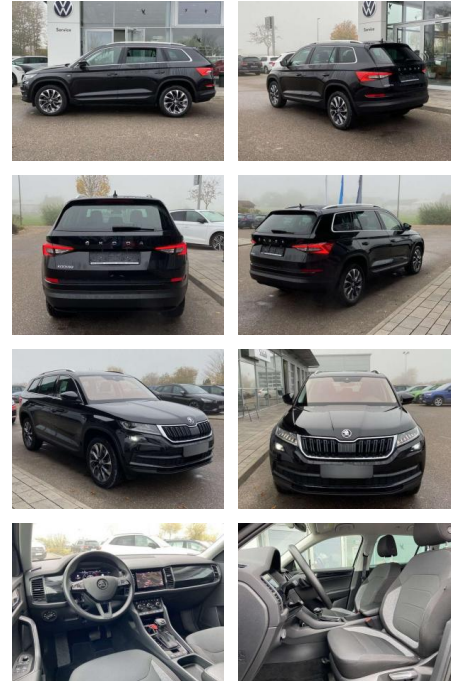

Ihr Ansprechpartner

Herr Mathias Markusch
E-Mail: mathias.markusch@krausecars.de
Telefon: 0355 58130

Autohaus Krause u. Sohn
Sachsendorfer Str. 3 - 03051 Cottbus - Tel.: 0355 / 58130

Skoda Kodiak 2.0 TDI DSG DRIVE AREA+19"

SS00-037556 **Angebotsnr.:**

Erstzulassung:	Kilometer:	Farbe:	Leistung:	Kraftstoffart:
01.09.2020	37.570		110 kW / 150 PS	Benzin

PREIS
34.770 €

FINANZIERUNGSBEISPIEL
Laufzeit: 72 Monate Anzahlung: 25 %
Basis-Finanzierung:* Mtl. Rate:
Zielraten-Finanzierung:** **294 €**