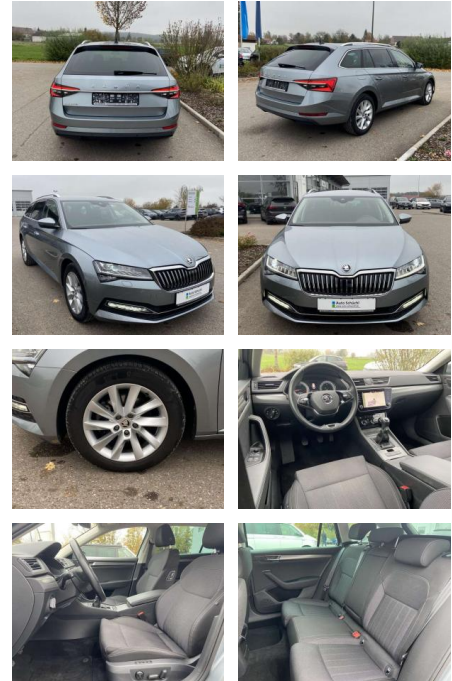

Ihr Ansprechpartner

Herr Mathias Markusch
E-Mail: mathias.markusch@krausecars.de
Telefon: 0355 58130

Autohaus Krause u. Sohn
Sachsendorfer Str. 3 - 03051 Cottbus - Tel.: 0355 / 58130

Skoda Superb Combi 2.0 TDI Style AHK+17"+NAVI

SS00-027718AAngebotsnr.: