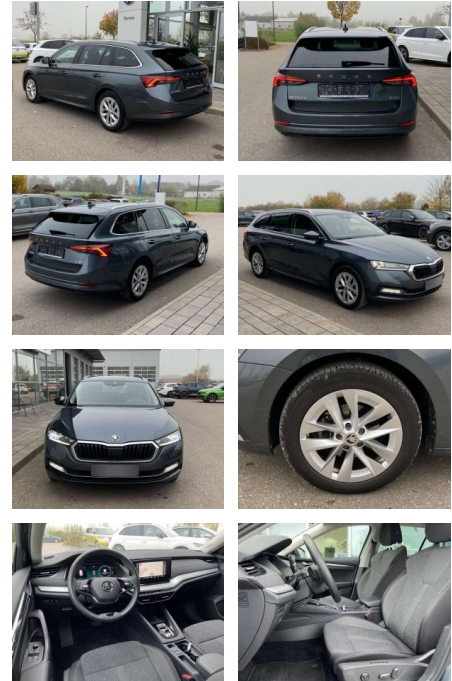

Ihr Ansprechpartner

Herr Benjamin Loeff
E-Mail: benjamin.loeff@krausecars.de
Telefon: 0355 58130

Autohaus Krause u. Sohn
Sachsendorfer Str. 3 - 03051 Cottbus - Tel.: 0355 / 58130

Skoda Octavia Combi 1.5 TSI e-TEC DSG EL.HECK

SS00-172574 **Angebotsnr.:**

Erstzulassung:	Kilometer:	Farbe:	Leistung:	Kraftstoffart:
01.08.2021	29.998		110 kW / 150 PS	Benzin

PREIS
29.470 €

FINANZIERUNGSBEISPIEL

Laufzeit: 72 Monate Anzahlung: 25 %
Basis-Finanzierung:* Mtl. Rate:
Zielraten-Finanzierung:** **250 €**