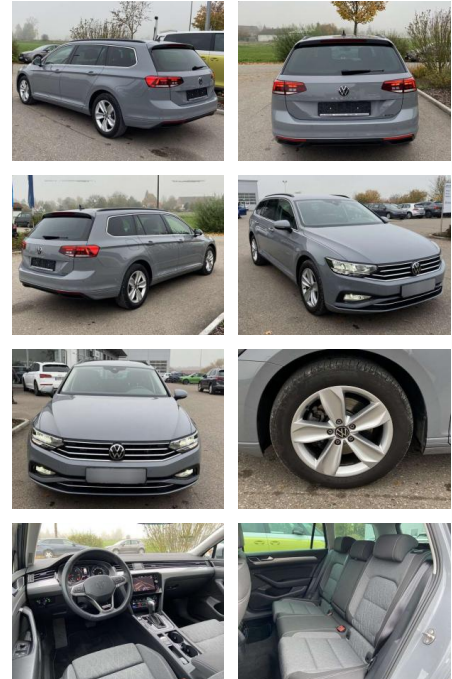

Ihr Ansprechpartner

**Herr Mathias Markusch**

E-Mail: mathias.markusch@krausecars.de

Telefon: 0355 58130

Autohaus Krause u. Sohn  
 Sachsendorfer Str. 3 - 03051 Cottbus - Tel.: 0355 / 58130

## Volkswagen Passat Variant 2.0 TDI DSF 4-MOTION

SS00-044338 **Angebotsnr.:**

Erstzulassung:	Kilometer:	Farbe:	Leistung:	Kraftstoffart:
01.04.2023	28.490		147 kW / 200 PS	Benzin

**PREIS**  
**37.950 €**