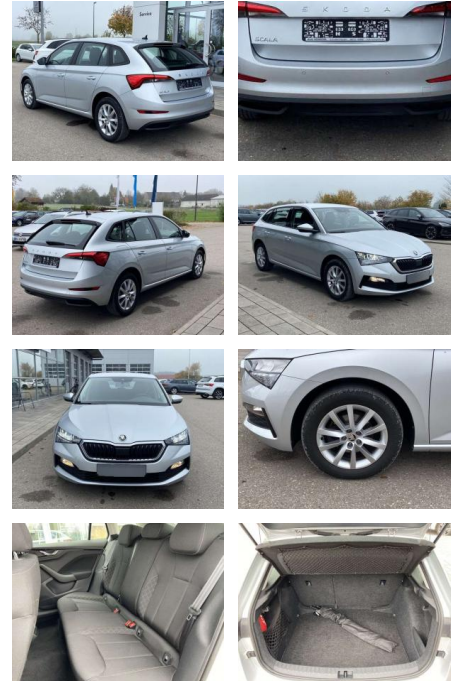

Ihr Ansprechpartner

Herr Mathias Markusch
E-Mail: mathias.markusch@krausecars.de
Telefon: 0355 58130

Autohaus Krause u. Sohn
Sachsendorfer Str. 3 - 03051 Cottbus - Tel.: 0355 / 58130

Skoda Scala 1.6 TDI Ambition 16"

SS00-126615 **Angebotsnr.:**

| Erstzulassung: | Kilometer: | Farbe: | Leistung: | Kraftstoffart: |
|----------------|------------|--------|----------------|----------------|
| 01.06.2020 | 53.963 | | 85 kW / 116 PS | Benzin |