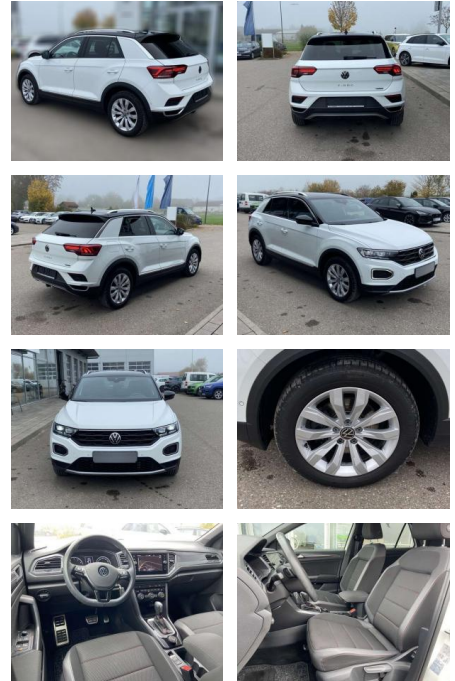

## Volkswagen T-Roc 2.0 TSI 4-MOTION SPORT 17"

SS00-161416 **Angebotsnr.:**

Erstzulassung:	Kilometer:	Farbe:	Leistung:	Kraftstoffart:
01.07.2021	30.786		140 kW / 190 PS	Benzin

**PREIS**  
**32.230 €**

**FINANZIERUNGSBEISPIEL**  
Laufzeit: 72 Monate      Anzahlung: 25 %  
Basis-Finanzierung:\*      Mtl. Rate:  
Zielraten-Finanzierung:\*\* **273 €**