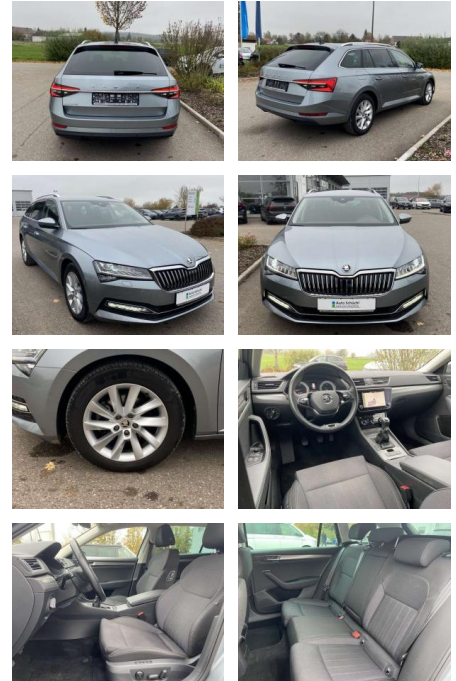

Skoda Superb Combi 2.0 TDI Style 17"+NAVI+LED

SS00-027718 **Angebotsnr.:**

Erstzulassung:	Kilometer:	Farbe:	Leistung:	Kraftstoffart:
01.12.2020	53.947		110 kW / 150 PS	Benzin

PREIS
26.180 €

FINANZIERUNGSBEISPIEL