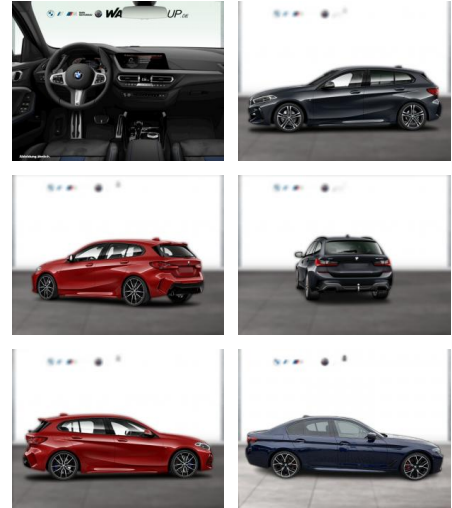

## BMW 118i M SPORT DKG LC PROF ALARM LED HIFI

WG04-232514 Angebotsnr.:

Erstzulassung:	Kilometer:	Farbe:	Leistung:	Kraftstoffart:
01.07.2020	57.500	Rot	103 kW / 140 PS	Benzin

**PREIS**  
**27.140 €**