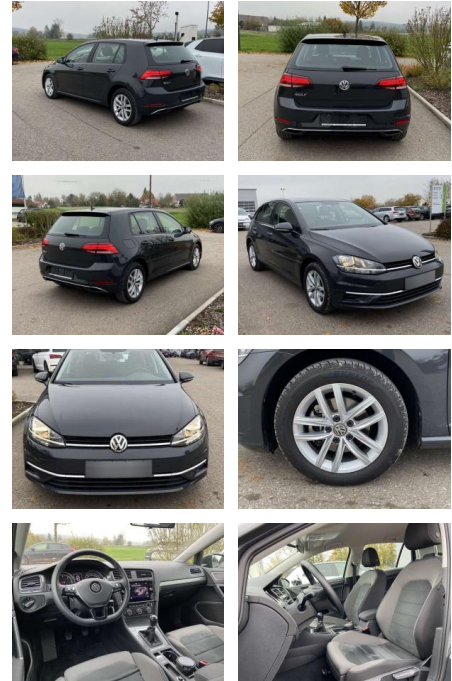

Ihr Ansprechpartner

Herr Mathias Markusch
E-Mail: mathias.markusch@krausecars.de
Telefon: 0355 58130

Autohaus Krause u. Sohn
Sachsendorfer Str. 3 - 03051 Cottbus - Tel.: 0355 / 58130

Volkswagen Golf 1.6 TDI COMFORTLINE NAVI+SHZ+PDC

SS00-089497 **Angebotsnr.:**

Erstzulassung:	Kilometer:	Farbe:	Leistung:	Kraftstoffart:
01.07.2019	20.611		85 kW / 116 PS	Benzin

PREIS
20.040 €

FINANZIERUNGSBEISPIEL

Laufzeit: 72 Monate Anzahlung: 25 %
Basis-Finanzierung:* Mtl. Rate:
Zielraten-Finanzierung:** **170 €**