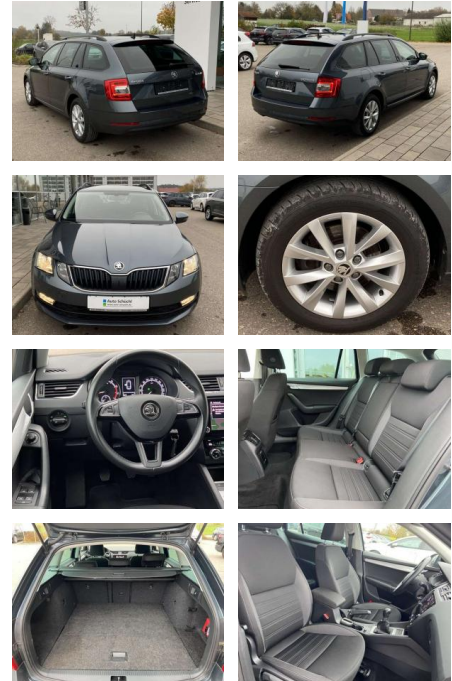

Ihr Ansprechpartner

Herr Mathias Markusch
E-Mail: mathias.markusch@krausecars.de
Telefon: 0355 58130

Autohaus Krause u. Sohn
Sachsendorfer Str. 3 - 03051 Cottbus - Tel.: 0355 / 58130

Skoda Octavia Combi 1.5 TSI TOUR NAVI

SS00-172326 **Angebotsnr.:**

Erstzulassung:	Kilometer:	Farbe:	Leistung:	Kraftstoffart:
01.06.2020	38.653	Grau	110 kW / 150 PS	Benzin

PREIS
23.110 €

FINANZIERUNGSBEISPIEL

Laufzeit: 72 Monate Anzahlung: 25 %
Basis-Finanzierung:* Mtl. Rate:
Zielraten-Finanzierung:** **196 €**