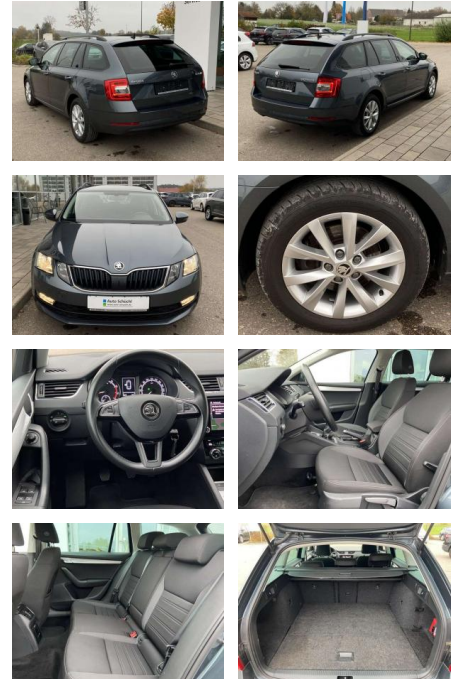

Skoda Octavia Combi 1.5 TSI TOUR AHK+NAVI

SS00-172326AAngebotsnr.:

Erstzulassung:	Kilometer:	Farbe:	Leistung:	Kraftstoffart:
01.06.2020	38.653		110 kW / 150 PS	Benzin

PREIS
24.490 €

FINANZIERUNGSBEISPIEL

Laufzeit: 72 Monate Anzahlung: 25 %
Basis-Finanzierung:* Mtl. Rate:
Zielraten-Finanzierung:** **207 €**

- Anti-Blockiersystem ABS

Multimedia

- Radio

Interieur

- Sitzheizung vorne Mittelarmlehne vorne
Innenspiegel automatisch abblendbar
Lendenwirbelstützen vorne Climatronic
Beifahrersitz umklappbar Vordersitze
höhenverstellbar Kindersitzverankerung
für Kindersitzsystem ISOFIX Variables
Ladebodenkonzept Rücksitzbanklehne
geteilt umlegbar mit Mittelarmlehne
Netztrennwand klimatisiertes
Handschuhfach
Multifunktions-Lederlenkrad 2
Leseleuchten vorn und 2 hinten