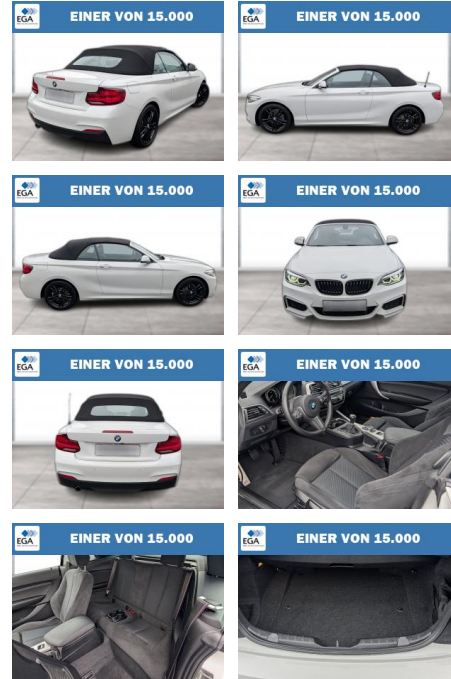

Ihr Ansprechpartner

**Herr Mathias Markusch**  
E-Mail: mathias.markusch@krausecars.de  
Telefon: 0355 58130

Autohaus Krause u. Sohn  
Sachsendorfer Str. 3 - 03051 Cottbus - Tel.: 0355 / 58130

**BMW 218i CABRIO M SPORT NAVI BUSINESS RFK**

WG06-244001 **Angebotsnr.:**

Erstzulassung:	Kilometer:	Farbe:	Leistung:	Kraftstoffart:
01.08.2020	29.700	Weiß	100 kW / 136 PS	Benzin

**PREIS**  
**29.820 €**

**FINANZIERUNGSBEISPIEL**  
 Laufzeit: 72 Monate      Anzahlung: 25 %  
 Basis-Finanzierung:\*      Mtl. Rate:  
 Zielraten-Finanzierung:\*\* **253 €**