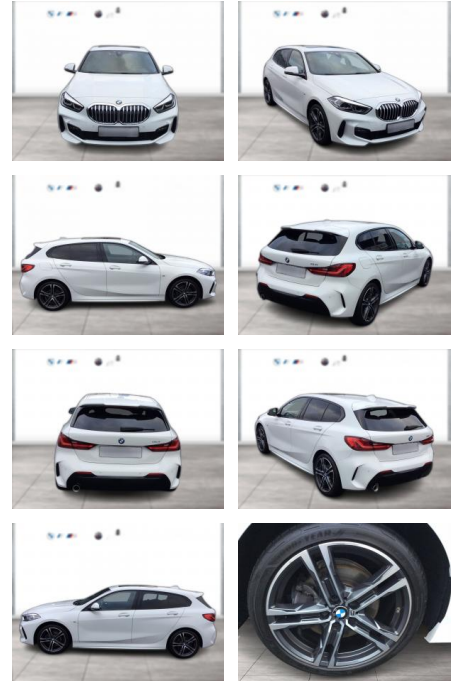

Ihr Ansprechpartner

Herr Benjamin Loeff
E-Mail: benjamin.loeff@krausecars.de
Telefon: 0355 58130

Autohaus Krause u. Sohn
Sachsendorfer Str. 3 - 03051 Cottbus - Tel.: 0355 / 58130

BMW 118i M SPORT LC PLUS PANO LED GRA PDC

WG05-223438 **Angebotsnr.:**

Erstzulassung:	Kilometer:	Farbe:	Leistung:	Kraftstoffart:
01.04.2021	48.000	Weiß	100 kW / 136 PS	Benzin

PREIS	FINANZIERUNGSBEISPIEL	
27.140 €	Laufzeit: 72 Monate	Anzahlung: 25 %
	Basis-Finanzierung:**	Mtl. Rate:
	Zielraten-Finanzierung:**	230 €