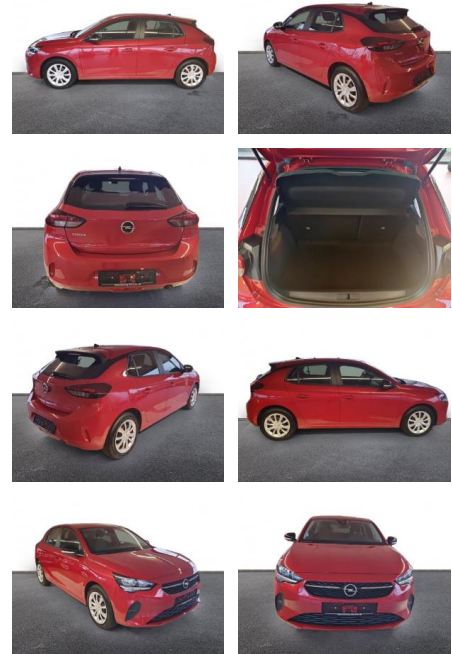

Ihr Ansprechpartner

Herr Benjamin Loeff
E-Mail: benjamin.loeff@krausecars.de
Telefon: 0355 58130

Autohaus Krause u. Sohn
Sachsendorfer Str. 3 - 03051 Cottbus - Tel.: 0355 / 58130

Opel Corsa F Edition 1.2 DAB SHZ

AH32-P409977 **Angebotsnr.:**

Erstzulassung:	Kilometer:	Farbe:	Leistung:	Kraftstoffart:
01.04.2023	17.076	Rot	55 kW / 75 PS	Benzin

PREIS
15.600 €

FINANZIERUNGSBEISPIEL
Laufzeit: 72 Monate Anzahlung: 25 %
Basis-Finanzierung:* Mtl. Rate:
Zielraten-Finanzierung:** **132 €**