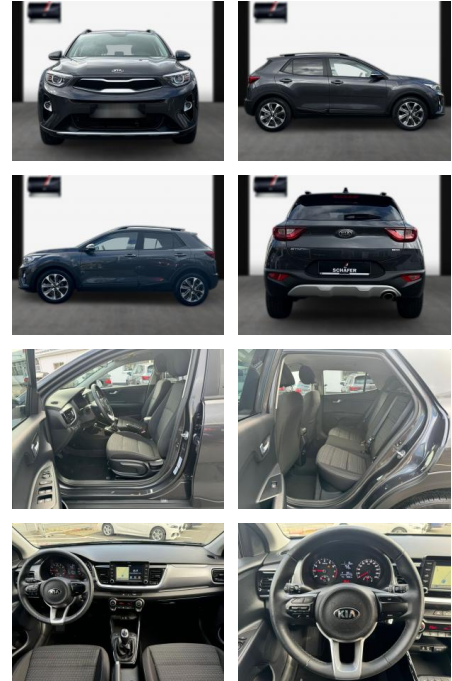

Kia Stonic Vision Navi Kamera Klimaaut.

SA13-K619682Angebotsnr.:

Erstzulassung:	Kilometer:	Farbe:	Leistung:	Kraftstoffart:
25.09.2018	35.500	Diverse	kW / 0 PS	Benzin

PREIS	FINANZIERUNGSBEISPIEL	
18.250 €	Laufzeit: 72 Monate	Anzahlung: 25 %
	Basis-Finanzierung:**	Mtl. Rate:
	Zielraten-Finanzierung:**	155 €

Multimedia

- USB
- Sprachsteuerung
- **Audio-Navigationssystem KIA (7"-Display); Freisprecheinrichtung Bluetooth; Freisprecheinrichtung**

- 0 Zoll); 4 Lautsprecher
- ***Assistenzsysteme: Rückfahrkamera; Berganfahr-Assistent; Einparkhilfe hinten; Bremsassistent; Einschaltautomatik für Fahrlicht; Notbrems-Assistent; Schaltpunktanzeige**
- ***Innen: Klimaautomatik; Multifunktion für Lenkrad; Fensterheber elektrisch vorn; Bordcomputer; Fensterheber elektrisch hinten; Lenkrad (Leder); Fußmatten; Lenkrad heizbar; Lenksäule (Lenkrad) höhen-/längsverstellbar; Getränkehalter; Sonnenblenden mit Spiegel (beleuchtet); Schalt-/Wählhebelgriff Leder; Gepäckraumbeleuchtung (LED)**
- ***Sitze + Polster: Sitzheizung vorn; Mittelarmlehne vorn; Sitz vorn links höhenverstellbar; Rücksitzlehne geteilt umklappbar; Sitz vorn rechts mech. höhenverstellbar;**