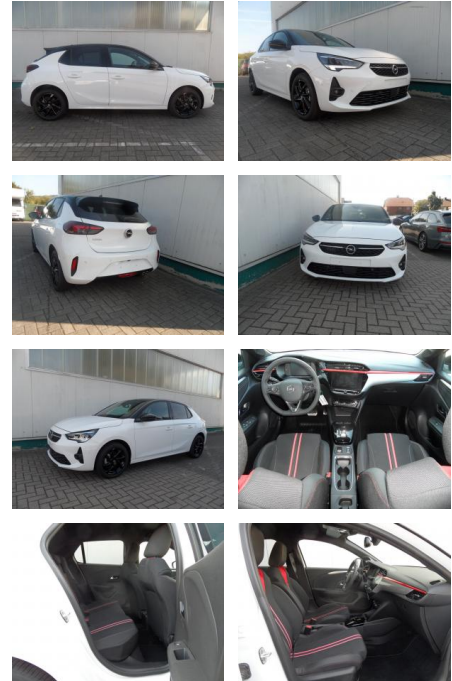

Ihr Ansprechpartner

Herr Benjamin Loeff
E-Mail: benjamin.loeff@krausecars.de
Telefon: 0355 58130

Autohaus Krause u. Sohn
Sachsendorfer Str. 3 - 03051 Cottbus - Tel.: 0355 / 58130

Opel Corsa 1,2 GS-Line+Kamera+LED

BA17-13671 **Angebotsnr.:**

Erstzulassung:	Kilometer:	Farbe:	Leistung:	Kraftstoffart:
26.06.2023	4.600	Diverse	96 kW / 131 PS	Benzin

PREIS
21.340 €

FINANZIERUNGSBEISPIEL

Laufzeit: 72 Monate Anzahlung: 25 %
Basis-Finanzierung:* Mtl. Rate:
Zielraten-Finanzierung:** **181 €**

Weiteres

- Schaltwippen
- Start Stop Automatik
- Zustand: sehr gut

- Automatik
- Multimedia-Radio
- 7"-Touchscreen
- DAB (digitaler Radioempfang)
- Navigation in Verbindung mit Smartphone möglich
- digitales Fahrerinfodisplay
- USB
- 180°-Rückfahrkamera
- Parkpilot vorne + hinten
- LED-Scheinwerfer
- LED Rückleuchten
- Nebelscheinwerfer
- Klimaautomatik
- el. Fensterheber vorne + hinten
- Alufelgen 16 Zoll schwarz mit Allwetterreifen
- Sportsitze
- Alu-Pedale
- Sitzhöhenverstellung
- Sitzheizung

- abgeflachtes Lederlenkrad
- Kopfstützen hinten
- Tempomat
- Bordcomputer
- Lichtsensor
- Regensensor
- Toter-Winkel-Warner
- Spurhalteassistent
- Müdigkeitserkennung
- Verkehrsschilderkennung
- Solar-Protect (getönte Heckscheiben)
- el. anklappbare Aussenspiegel
- el. Parkbremse
- Dachhimmel schwarz
- etc. Farbe: jadeweiß / Dach schwarz