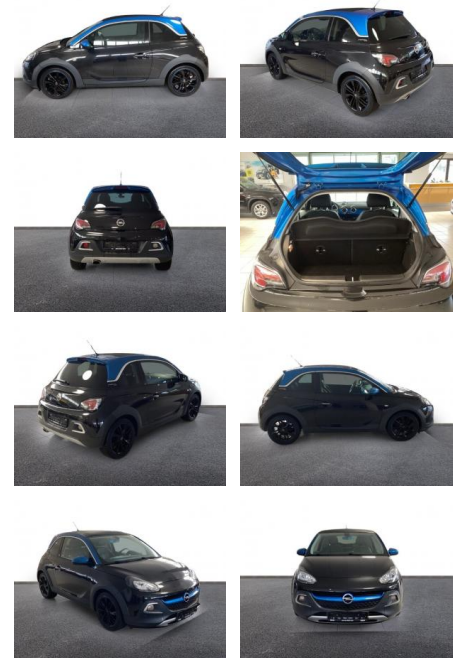

Ihr Ansprechpartner

Herr Benjamin Loeff
E-Mail: benjamin.loeff@krausecars.de
Telefon: 0355 58130

Autohaus Krause u. Sohn
Sachsendorfer Str. 3 - 03051 Cottbus - Tel.: 0355 / 58130

Opel Adam Rocks Allwetter Parklenkassistent

AH32-F603318 **Angebotsnr.:**

Erstzulassung:	Kilometer:	Farbe:	Leistung:	Kraftstoffart:
01.01.2015	45.600	Blau	66 kW / 90 PS	Benzin

PREIS
11.370 €

FINANZIERUNGSBEISPIEL
Laufzeit: 72 Monate Anzahlung: 25 %
Basis-Finanzierung:* Mtl. Rate:
Zielraten-Finanzierung:** Mtl. Rate: **96 €**