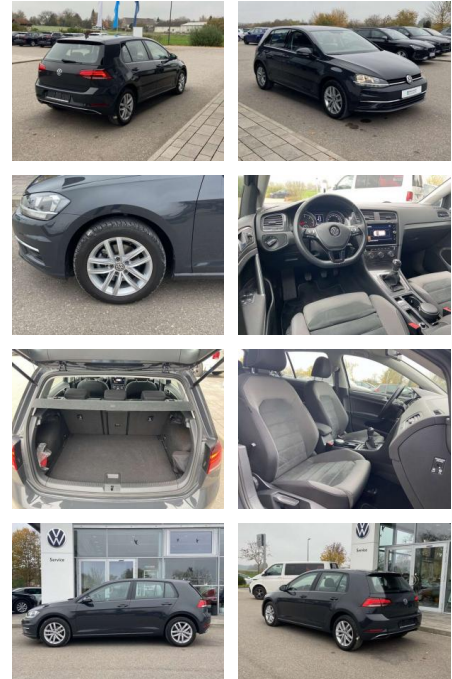

Ihr Ansprechpartner

Herr Benjamin Loeff
E-Mail: benjamin.loeff@krausecars.de
Telefon: 0355 58130

Autohaus Krause u. Sohn
Sachsendorfer Str. 3 - 03051 Cottbus - Tel.: 0355 / 58130

Volkswagen Golf 1.6 TDI COMFORTLINE NAVI+SHZ+PDC

SS00-203579 **Angebotsnr.:**

Erstzulassung:	Kilometer:	Farbe:	Leistung:	Kraftstoffart:
01.07.2019	34.874		85 kW / 116 PS	Benzin

PREIS
19.610 €

FINANZIERUNGSBEISPIEL

Laufzeit: 72 Monate Anzahlung: 25 %
Basis-Finanzierung:* Mtl. Rate:
Zielraten-Finanzierung:** **166 €**

- Anti-Blockiersystem ABS

Multimedia

- Radio

Interieur

- Sitzheizung vorne Mittelarmlehne vorne Kindersitzverankerung für Kindersitzsystem ISOFIX Rücksitzbanklehne geteilt umlegbar mit Mittelarmlehne ergoActive Sitz mit 14-Wege-Einstellung auf der Fahrerseite klimatisiertes Handschuhfach Sport-Komfortsitze vorne el. Lendenwirbelstütze Fahrersitz mit Massagefunktion Multifunktions-Lederlenkrad 2 Leseleuchten vorn und 2 hinten Make-Up Spiegel
- beleuchtet Vordersitze höhenverstellbar