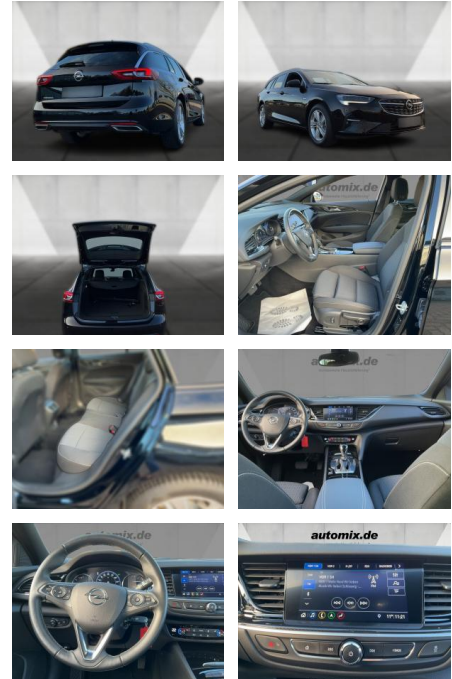

Ihr Ansprechpartner

Herr Benjamin Loeff
E-Mail: benjamin.loeff@krausecars.de
Telefon: 0355 58130

Autohaus Krause u. Sohn
Sachsendorfer Str. 3 - 03051 Cottbus - Tel.: 0355 / 58130

Opel Insignia ,AHK,Kamera,LED,SHZ, Navi,

WA00-30709 **Angebotsnr.:**

Erstzulassung:	Kilometer:	Farbe:	Leistung:	Kraftstoffart:
01.11.2022	39.638	Schwarz	128 kW / 174 PS	Diesel

PREIS 30.150 €	FINANZIERUNGSBEISPIEL	
	Laufzeit: 72 Monate	Anzahlung: 25 %
	Basis-Finanzierung:**	Mtl. Rate:
	Zielraten-Finanzierung:**	255 €