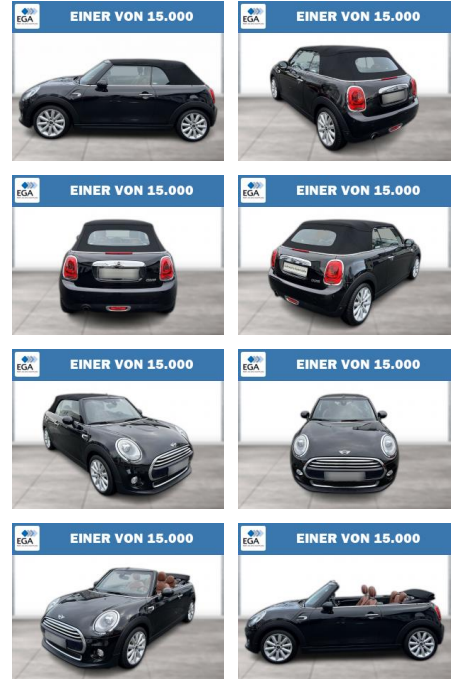

Ihr Ansprechpartner

Herr Mathias Markusch
E-Mail: mathias.markusch@krausecars.de
Telefon: 0355 58130

Autohaus Krause u. Sohn
Sachsendorfer Str. 3 - 03051 Cottbus - Tel.: 0355 / 58130

MINI Cooper Cabrio Navi Chili LED ACC SHZ

WG08-264123 Angebotsnr.:

Erstzulassung:	Kilometer:	Farbe:	Leistung:	Kraftstoffart:
01.05.2016	87.133	Schwarz	100 kW / 136 PS	Benzin

PREIS	FINANZIERUNGSBEISPIEL
17.870 €	Laufzeit: 72 Monate Anzahlung: 25 % Basis-Finanzierung:* Mtl. Rate: Zielraten-Finanzierung:** 151 €