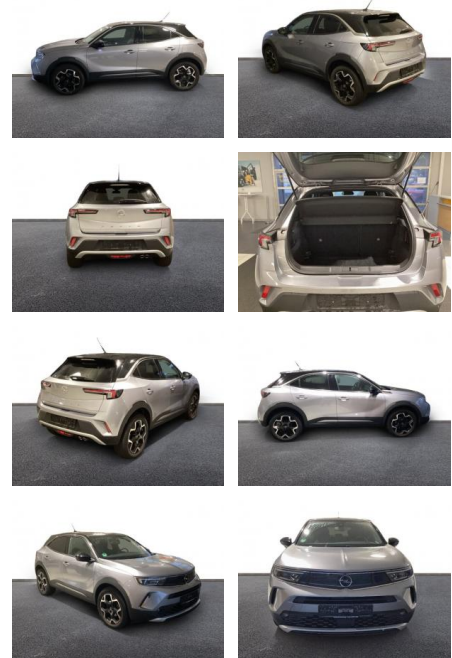

AH32-MW027020 **Angebotsnr.:**

Erstzulassung:	Kilometer:	Farbe:	Leistung:	Kraftstoffart:
01.09.2021	49.400	Silber	96 kW / 131 PS	Benzin

PREIS
21.340 €

FINANZIERUNGSBEISPIEL
Laufzeit: 72 Monate Anzahlung: 25 %
Basis-Finanzierung:* Mtl. Rate:
Zielraten-Finanzierung:** **181 €**