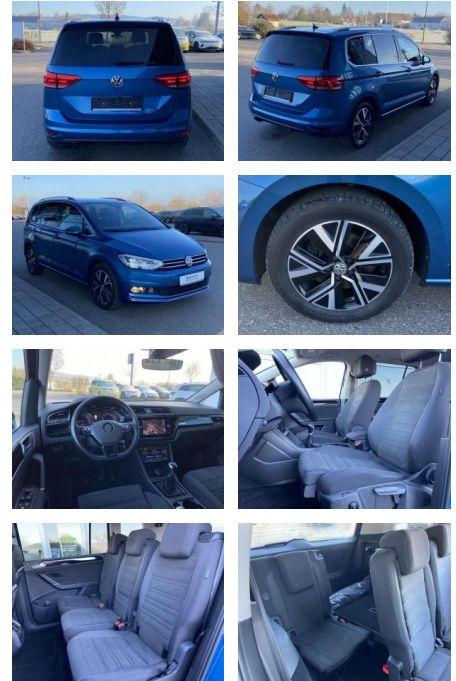

## Volkswagen Touran 2.0 TDI HIGHLINE 7-SITZER 17"

SS00-052741 **Angebotsnr.:**

Erstzulassung:	Kilometer:	Farbe:	Leistung:	Kraftstoffart:
01.08.2020	51.236		110 kW / 150 PS	Benzin

**PREIS**  
**28.410 €**