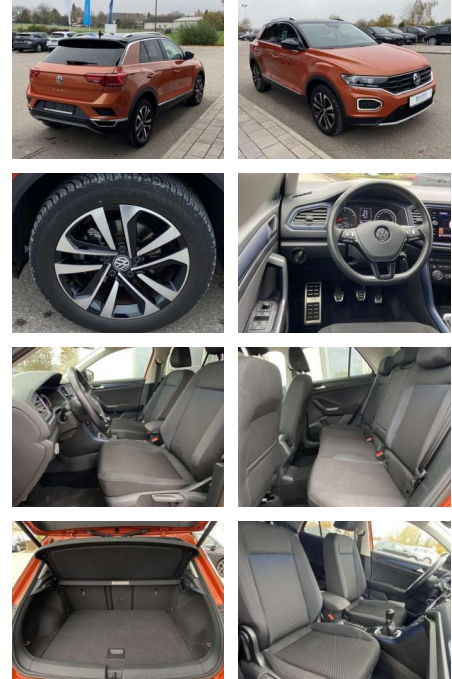

Volkswagen T-Roc 1.5 TSI UNITED 17"+EL.HECK+NAVI

SS00-143960 **Angebotsnr.:**

| Erstzulassung: | Kilometer: | Farbe: | Leistung: | Kraftstoffart: |
|----------------|------------|--------|-----------------|----------------|
| 01.07.2020 | 29.998 | | 110 kW / 150 PS | Benzin |

- Anti-Blockiersystem ABS

Multimedia

- Radio

Interieur

- Sitzheizung vorne Innenspiegel automatisch abblendbar
- Lendenwirbelstützen vorne Climatronic
- Mittelarmlehne vorne Beifahrersitz umklappbar
- Vordersitze höhenverstellbar
- Kindersitzverankerung für Kindersitzsystem ISOFIX Variables
- Ladebodenkonzept Rücksitzbanklehne geteilt umlegbar mit Mittelarmlehne
- 2 Leseleuchten vorn Schublade unter dem rechten Vordersitz
- Multifunktions-Lederlenkrad
- Komfortsitze vorne Make-Up Spiegel
- beleuchtet Fußraumbeleuchtung