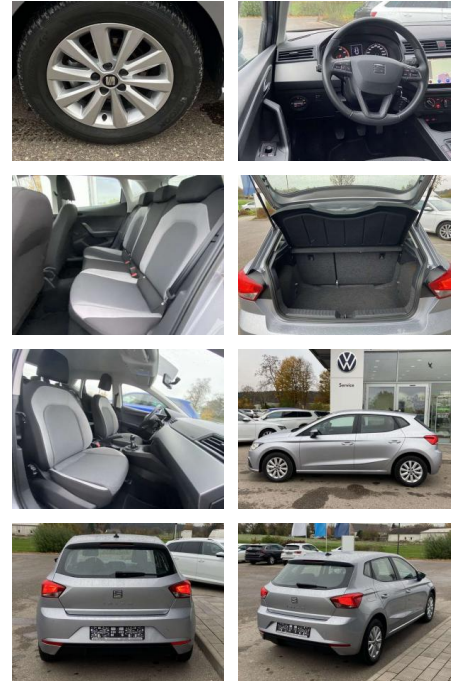

Ihr Ansprechpartner

Herr Benjamin Loeff
E-Mail: benjamin.loeff@krausecars.de
Telefon: 0355 58130

Autohaus Krause u. Sohn
Sachsendorfer Str. 3 - 03051 Cottbus - Tel.: 0355 / 58130

Seat Ibiza 1.0 TSI Style ALU+NAVI+FULL-LINK

SS00-112877 **Angebotsnr.:**

Erstzulassung:	Kilometer:	Farbe:	Leistung:	Kraftstoffart:
01.04.2021	35.415		70 kW / 95 PS	Benzin

PREIS 15.800 €	FINANZIERUNGSBEISPIEL		* Basisfinanzierung: Anzahlung: 3.950 Euro, Laufzeit: 72 Monate, Nettodarlehen: 11.850 Euro, Gesamtbetrag: 18.640 Euro, Zinssätze: 7.71% Sollz. (gebunden), 7.99% eff. ** Zielratenfinanzierung: Anzahlung: 3.950 Euro, Laufzeit: 72 Monate, Nettodarlehen: 11.850 Euro, Zielrate: 7.900 Euro, Gesamtbetrag: 19.745 Euro, Zinssätze: 7.71% Sollz. (gebunden), 7.99% eff., Vermittlung für: Santander Consumer Bank Repräsentatives Beispiel gem. § 17 Abs. 4 PAngV. Diese Finanzierungsangebote sind Beispiele. Gerne ermitteln wir für Sie Ihr individuelles Angebot.
	Laufzeit: 72 Monate	Anzahlung: 25 %	
	Basis-Finanzierung:*	Mtl. Rate:	
	Zielraten-Finanzierung:**	134 €	

Ausstattung

Sicherheit

- Anti-Blockiersystem ABS

Multimedia

- Radio

Interieur

- Fahrersitz höhenverstellbar
  Kindersitzverankerung für Kindersitzsystem ISOFIX 2 Leseleuchten vorne Rücksitzbanklehne geteilt umlegbar Ledermultifunktionslenkrad

Exterieur

- Einparkhilfe hinten Leichtmetallräder 15" Licht- und Sicht: Lichtsensor mit LED-Tagfahrlicht Technik: Seitenairbags vorne Sprachsteuerung Scheckheftgepflegt ESP mit ASR Fernbedienung (ZV) Berganfahrassistent Airbag für Fahrer und Beifahrer mit

- Samstags bis 16:00 Uhr geöffnet. Gerne beraten wir Sie über günstige Finanzierungsmodelle und nehmen Ihr derzeitiges Fahrzeug in Zahlung. www.auto-schuechl.de/finanzierung Irrtümer
- Änderungen oder Zwischenverkauf vorbehalten. www.auto-schuechl.de

STÄNDIG ÜBER 15.000 FAHRZEUGE IM BESTAND!