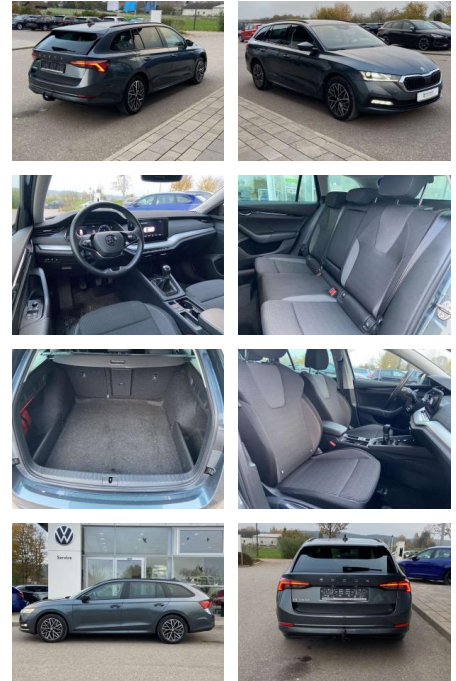

Ihr Ansprechpartner

Herr Benjamin Loeff
E-Mail: benjamin.loeff@krausecars.de
Telefon: 0355 58130

Autohaus Krause u. Sohn
Sachsendorfer Str. 3 - 03051 Cottbus - Tel.: 0355 / 58130

Skoda Octavia Combi 1.5 TSI Ambition 17"+AHK

SS00-027676 **Angebotsnr.:**

Erstzulassung: 01.05.2021 **Kilometer:** 34.533 **Farbe:** **Leistung:** 110 kW / 150 PS **Kraftstoffart:** Benzin

PREIS
28.200 €

FINANZIERUNGSBEISPIEL
Laufzeit: 72 Monate Anzahlung: 25 %
Basis-Finanzierung:* Mtl. Rate:
Zielraten-Finanzierung:** **239 €**

Ausstattung

Sicherheit

- Anti-Blockiersystem ABS

Multimedia

- Radio

Interieur

- Sitzheizung vorne Innenspiegel automatisch abblendbar
- Lendenwirbelstützen vorne Climatronic
- Mittelarmlehne vorne Kindersicherung elektrisch betätigt Vordersitze höhenverstellbar
- Rücksitzbanklehne geteilt umlegbar mit Mittelarmlehne
- Netztrennwand Multifunktionslederlenkrad
- beheizbar Isofix Rücksitzbank und Beifahrersitz