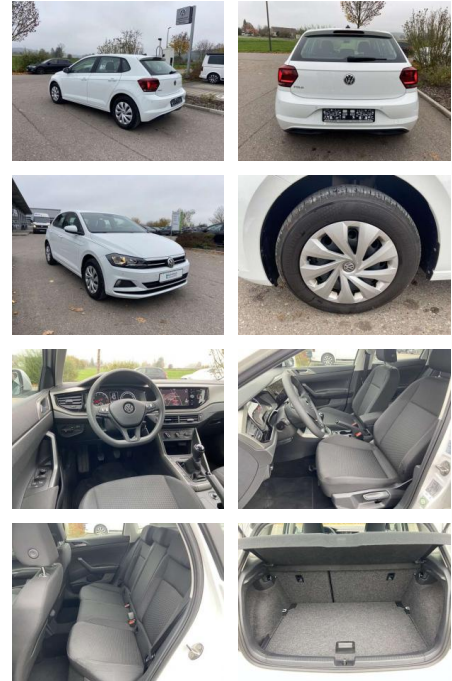

Ihr Ansprechpartner

Herr Mathias Markusch
E-Mail: mathias.markusch@krausecars.de
Telefon: 0355 58130

Autohaus Krause u. Sohn
Sachsendorfer Str. 3 - 03051 Cottbus - Tel.: 0355 / 58130

Volkswagen Polo 1.0 MPI Comfortline NAVI+SHZ+PDC

SS00-102444 **Angebotsnr.:**

Erstzulassung:	Kilometer:	Farbe:	Leistung:	Kraftstoffart:
01.06.2020	6.663		59 kW / 80 PS	Benzin

PREIS
17.810 €

FINANZIERUNGSBEISPIEL
Laufzeit: 72 Monate   Anzahlung: 25 %
Basis-Finanzierung:*   Mtl. Rate:
Zielraten-Finanzierung:** **151 €**

* Basisfinanzierung: Anzahlung: 4.453 Euro, Laufzeit: 72 Monate, Nettodarlehen: 13.358 Euro, Gesamtbetrag: 21.012 Euro, Zinssätze: 7.71% Sollz. (gebunden), 7.99% eff.
** Zielratenfinanzierung: Anzahlung: 4.453 Euro, Laufzeit: 72 Monate, Nettodarlehen: 13.358 Euro, Zielrate: 8.905 Euro, Gesamtbetrag: 22.257 Euro, Zinssätze: 7.71% Sollz. (gebunden), 7.99% eff.,

Vermittlung für: Santander Consumer Bank
Repräsentatives Beispiel gem. § 17 Abs. 4 PAngV. Diese Finanzierungsangebote sind Beispiele. Gerne ermitteln wir für Sie Ihr individuelles Angebot.

Ausstattung

Sicherheit

- Anti-Blockiersystem ABS

Multimedia

- Radio

Interieur

- Sitzheizung vorne Innenspiegel automatisch abblendbar
- Lendenwirbelstützen vorne Mittelarmlehne vorne Vordersitze höhenverstellbar Make-Up Spiegel
- beleuchtet Multifunktionslenkrad Rücksitzbanklehne geteilt umlegbar Kindersitzverankerung für Kindersitzsystem I-Size/ISOFIX

Exterieur

- Außenspiegel el. einstellbar und beheizbar Licht- und Sicht: Tagfahrlicht Licht- und Regensensor Technik:

- Samstags bis 16:00 Uhr geöffnet. Gerne beraten wir Sie über günstige Finanzierungsmodelle und nehmen Ihr derzeitiges Fahrzeug in Zahlung. www.auto-schuechl.de/finanzierung Irrtümer
- Änderungen oder Zwischenverkauf vorbehalten. www.auto-schuechl.de

Weiteres

- Pakete: Licht- und Sichtpaket

STÄNDIG ÜBER 15.000 FAHRZEUGE IM BESTAND!