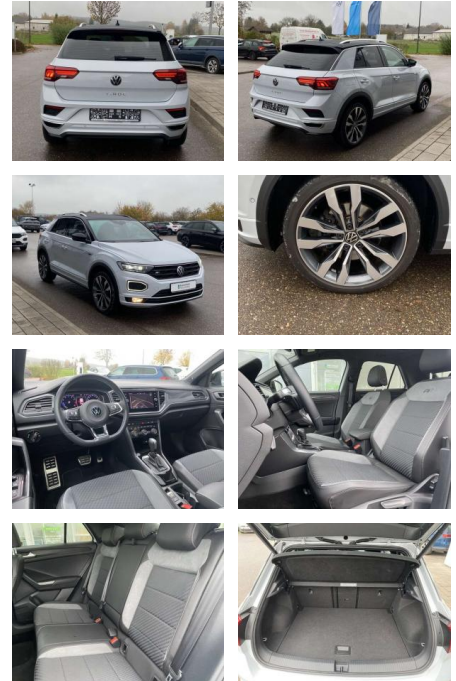

Volkswagen T-Roc 1.5 TSI DSG SPORT R-LINE NAVI+L...

SS00-046381 **Angebotsnr.:**

Erstzulassung:	Kilometer:	Farbe:	Leistung:	Kraftstoffart:
01.06.2021	27.779		110 kW / 150 PS	Benzin

PREIS
32.230 €

FINANZIERUNGSBEISPIEL

- Sitzheizung vorne Innenspiegel automatisch abblendbar
- Lendenwirbelstützen vorne Climatronic
- Mittelarmlehne vorne Beifahrersitz umklappbar Vordersitze höhenverstellbar
- Kindersitzverankerung für Kindersitzsystem ISOFIX Variables
- Ladebodenkonzept Rücksitzbanklehne geteilt umlegbar mit Mittelarmlehne 2 Leseleuchten vorn Schublade unter dem rechten Vordersitz Sport-Komfortsitze vorne Make-Up Spiegel
- beleuchtet Fußraumbeleuchtung Multifunktions-Sportlederlenkrad mit Schaltwippen