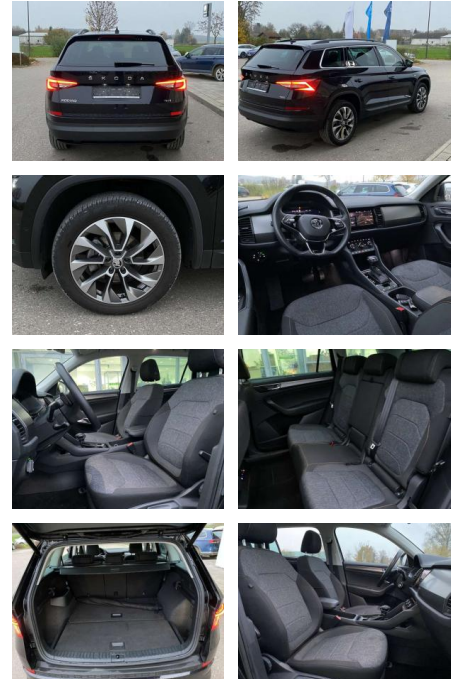

## Skoda Kodiak 2.0 TDI DSG 4x4 CLEVER 19"

SS00-062850 **Angebotsnr.:**

Erstzulassung:	Kilometer:	Farbe:	Leistung:	Kraftstoffart:
01.07.2021	31.839		110 kW / 150 PS	Benzin

**PREIS**  
**39.010 €**