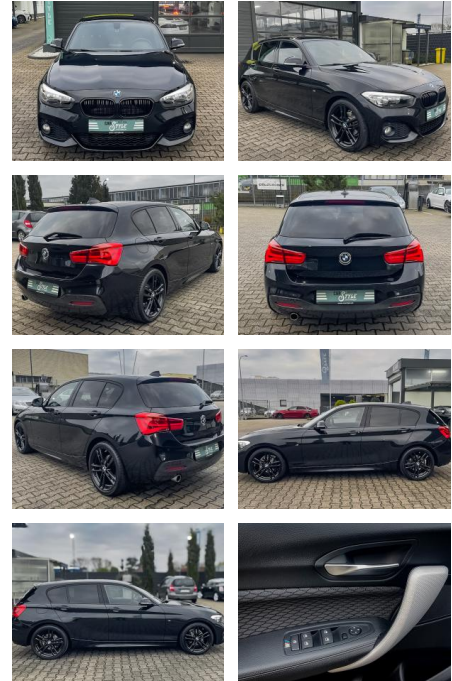

Ihr Ansprechpartner

Herr Benjamin Loeff
E-Mail: benjamin.loeff@krausecars.de
Telefon: 0355 58130

Autohaus Krause u. Sohn
Sachsendorfer Str. 3 - 03051 Cottbus - Tel.: 0355 / 58130

BMW 116i M Sport NAVI SHZ PDC

CS01-FO2411388 **Angebotsnr.:**

Erstzulassung:	Kilometer:	Farbe:	Leistung:	Kraftstoffart:
28.10.2016	85.820	Black- Magic	80 kW / 109 PS	Benzin

PREIS	FINANZIERUNGSBEISPIEL	
17.190 €	Laufzeit: 72 Monate	Anzahlung: 25 %
	Basis-Finanzierung:**	Mtl. Rate:
	Zielraten-Finanzierung:**	1.146 €