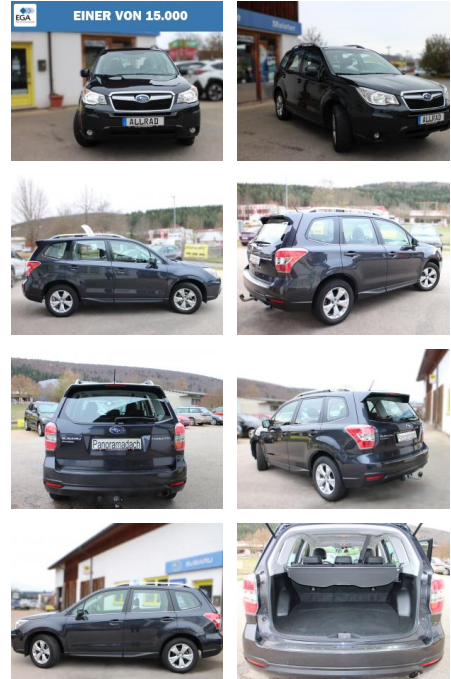

Ihr Ansprechpartner

Herr Mathias Markusch
E-Mail: mathias.markusch@krausecars.de
Telefon: 0355 58130

Autohaus Krause u. Sohn
Sachsendorfer Str. 3 - 03051 Cottbus - Tel.: 0355 / 58130

Subaru Forester 2.0i Premium Edition 35*LEDER*

DA04-ED2411-~~Artikelnr.~~

Erstzulassung:	Kilometer:	Farbe:	Leistung:	Kraftstoffart:
21.04.2015	75.200	Grau	110 kW / 150 PS	Benzin

PREIS	FINANZIERUNGSBEISPIEL		* Basisfinanzierung: Anzahlung: 5.888 Euro, Laufzeit: 72 Monate, Nettodarlehen: 17.663 Euro, Gesamtbetrag: 27.784 Euro, Zinssätze: 7.71% Sollz. (gebunden), 7.99% eff. ** Zielratenfinanzierung: Anzahlung: 5.888 Euro, Laufzeit: 72 Monate, Nettodarlehen: 17.663 Euro, Zielrate: 11.775 Euro, Gesamtbetrag: 29.431 Euro, Zinssätze: 7.71% Sollz. (gebunden), 7.99% eff.,
	23.550 €	Laufzeit: 72 Monate	
	Basis-Finanzierung:**	Mtl. Rate:	Vermittlung für: Santander Consumer Bank Repräsentatives Beispiel gem. § 17 Abs. 4 PAngV. Diese Finanzierungsangebote sind Beispiele. Gerne ermitteln wir für Sie Ihr individuelles Angebot.
	Zielraten-Finanzierung:**	199 €	