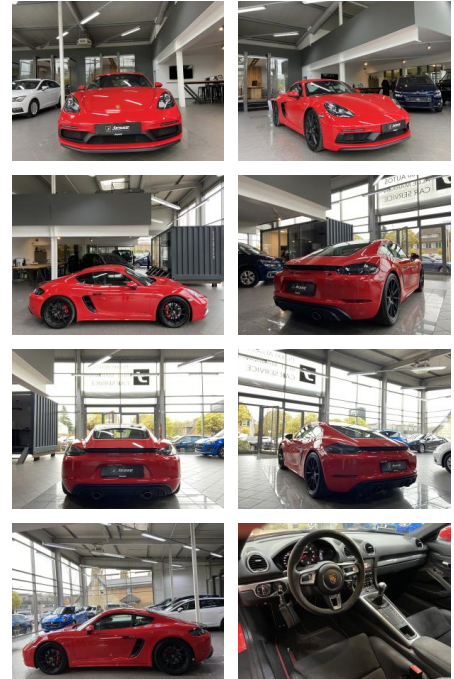

Porsche Cayman 718 GTS 4.0 CHRONO Schalensitze ...

AJ02-HS2411-4 Angebote/Angebotnr.:

Erstzulassung:	Kilometer:	Farbe:	Leistung:	Kraftstoffart:
09.07.2020	25.080	Rot	294 kW / 400 PS	Benzin

PREIS 83.980 €	FINANZIERUNGSBEISPIEL	
	Laufzeit: 72 Monate	Anzahlung: 25 %
	Basis-Finanzierung:**	Mtl. Rate:
	Zielraten-Finanzierung:**	711 €